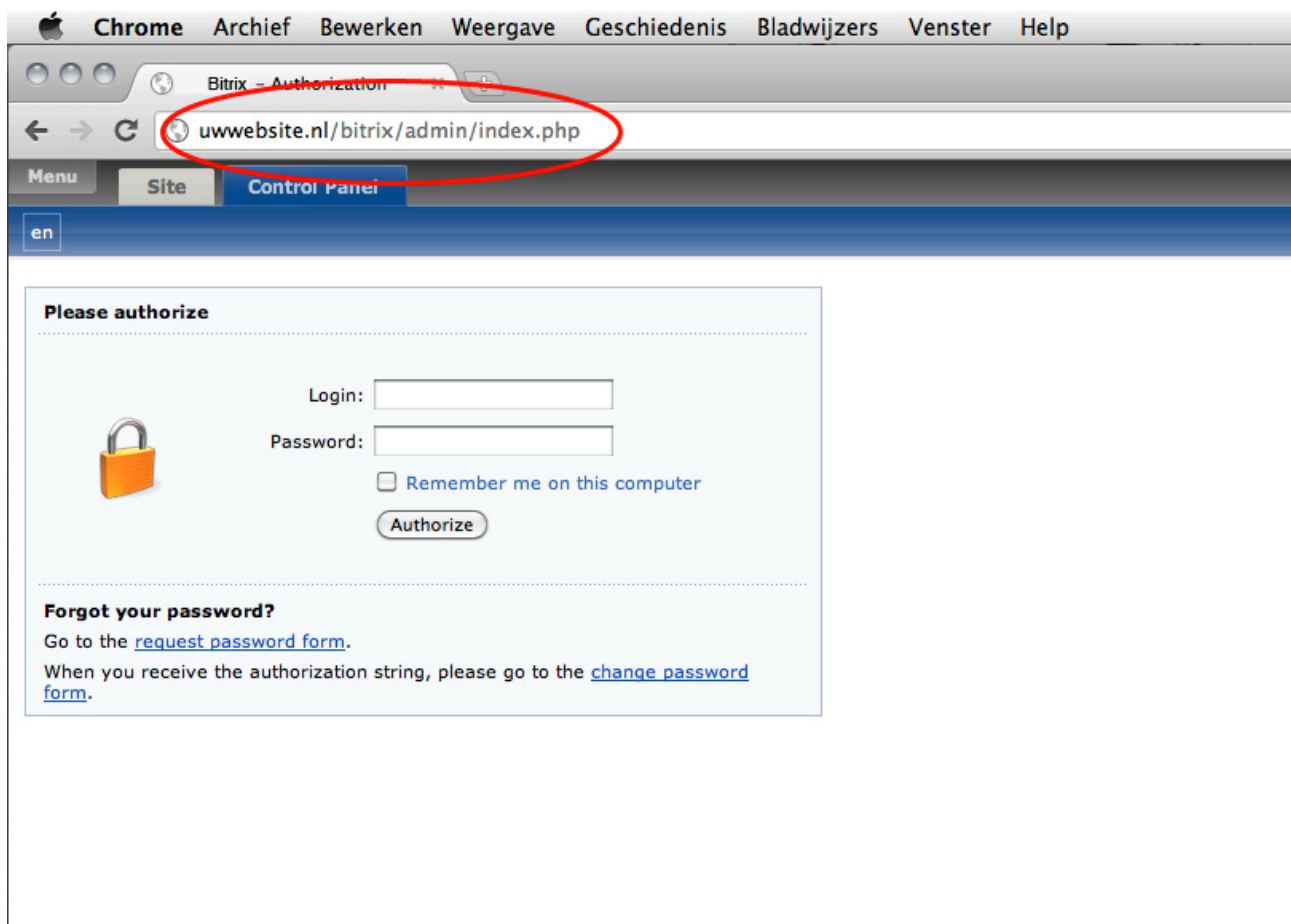

## Volledige URL van de pagina

URL: de tekst boven in de balk van je browser die verwijst naar de pagina.

Selecteer de URL door er op te klikken tot hij blauw wordt

klik vervolgens met rechter muisknop op de URL en kies kopieën

Ga dan nu weer naar bureauzuid.nl/supportaanvraag

Klik met uw rechter muisknop op het lege veld onder 'volledige URL van de pagina' en kies plakken.

Supportaanvraag