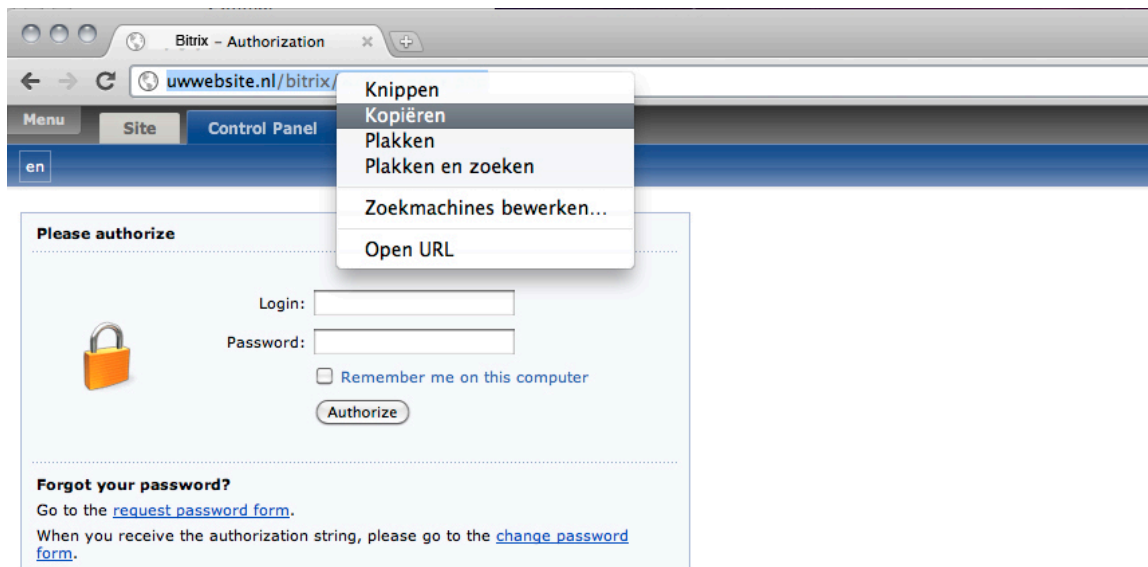

## Volledige URL van de pagina

URL: de tekst boven in de balk van je browser die verwijst naar de pagina.

Selecteer de URL door er op te klikken tot hij blauw wordt

klik vervolgens met rechter muisknop op de URL en kies kopieën

Ga dan nu weer naar bureauzuid.nl/supportaanvraag

Klik met uw rechter muisknop op het lege veld onder 'volledige URL van de pagina' en kies plakken.

Supportaanvraag