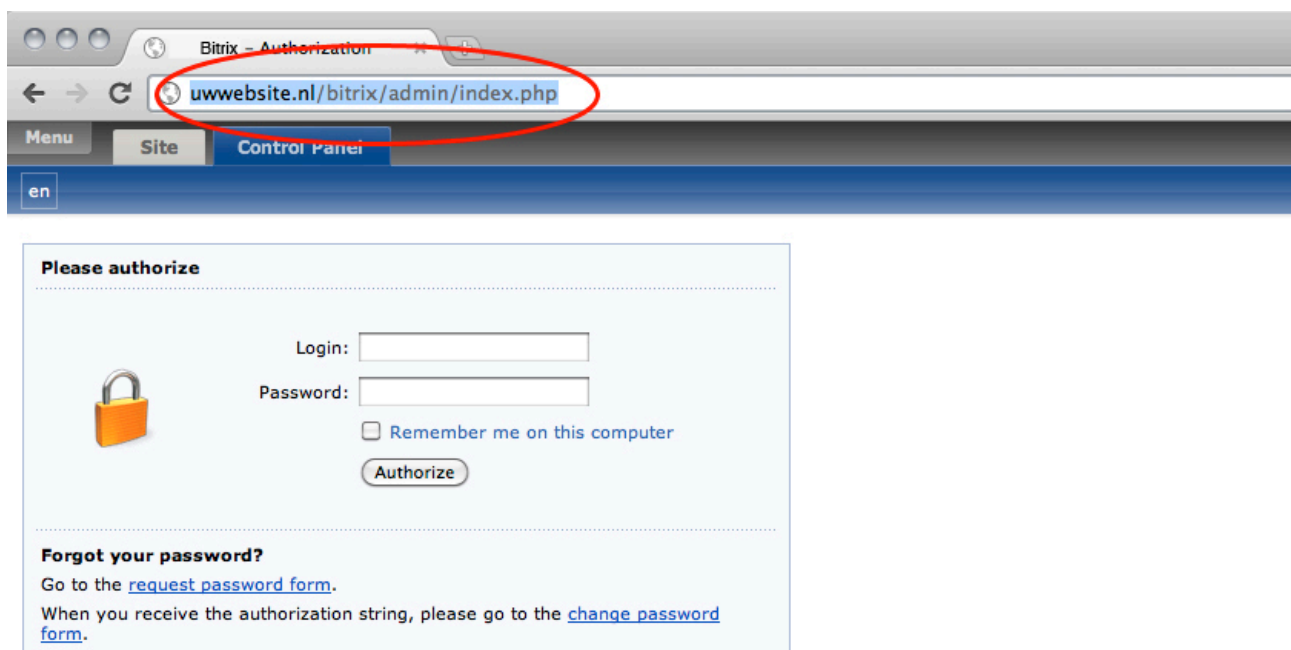

## Volledige URL van de pagina

URL: de tekst boven in de balk van je browser die verwijst naar de pagina.

Selecteer de URL door er op te klikken tot hij blauw wordt

klik vervolgens met rechter muisknop op de URL en kies kopieën

Ga dan nu weer naar bureauzuid.nl/supportaanvraag

Klik met uw rechter muisknop op het lege veld onder 'volledige URL van de pagina' en kies plakken.

Supportaanvraag