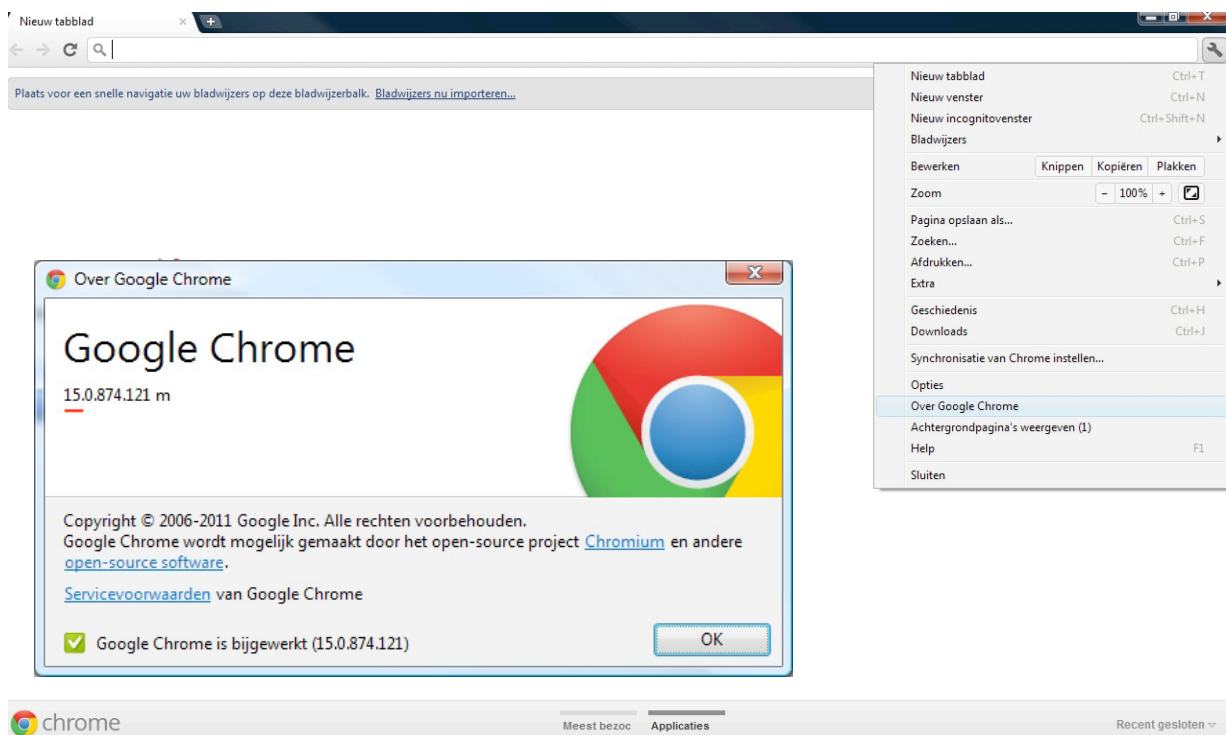

Internet Explorer

Rechtsboven klikt u op het tandwielletje en kiest u voor 'over internet explorer'. Er verschijnt

popup schermje met de browserversie.

een

Mozilla Firefox

U kiest linksboven voor 'over firefox' daarna voor 'help' en vervolgens voor 'over Firefox'. Er verschijnt een pop-up venstertje. Onder Firefox staat een reeks getallen waarvan u de eerste nodig heeft (in dit geval 8). Dit is de browserversie.

Google Chrome

Rechtsboven vindt u een icoon van een tang. Klik hierop en kies voor 'over Google Chrome'. Er verschijnt een pop-up venster. Onder Google Chrome staan een aantal cijfers waarvan het eerste nummer uw browserversie is (in dit geval 15).