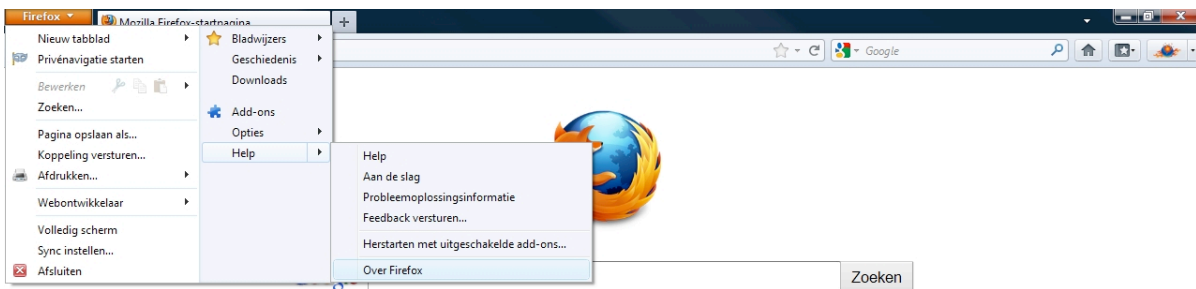

Internet Explorer

Rechtsboven klikt u op het tandwielletje en kiest u voor 'over internet explorer'. Er verschijnt

popup schermje met de browserversie.

een

Mozilla Firefox

U kiest linksboven voor 'over firefox' daarna voor 'help' en vervolgens voor 'over Firefox'. Er verschijnt een pop-up venstertje. Onder Firefox staat een reeks getallen waarvan u de eerste nodig heeft (in dit geval 8). Dit is de browserversie.

Google Chrome

Rechtsboven vindt u een icoon van een tang. Klik hierop en kies voor 'over Google Chrome'. Er verschijnt een pop-up venster. Onder Google Chrome staan een aantal cijfers waarvan het eerste nummer uw browserversie is (in dit geval 15).