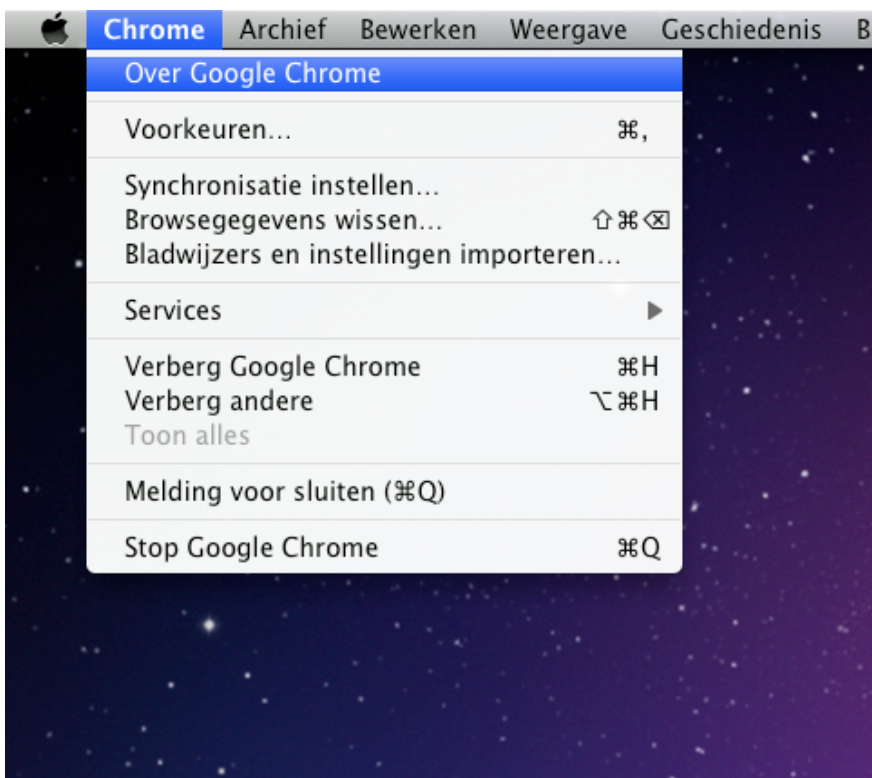

Rechtsboven vindt u een icoon van een tang. Klik hierop en kies voor 'over Google Chrome'. Er verschijnt een pop-up venster. Onder Google Chrome staan een aantal cijfers waarvan het eerste nummer uw browserversie is (in dit geval 15).

Mac gebruikers

Kijk links boven in dit scherm, daar staat aangegeven in welk programma u aan het werken bent. Dit is de browser die u gebruikt.

Om het versienummer te achterhalen klikt u op 'Over....'

Het eerste nummer in de reeks die u daar ziet is het versienummer van uw browser (in dit geval 15).